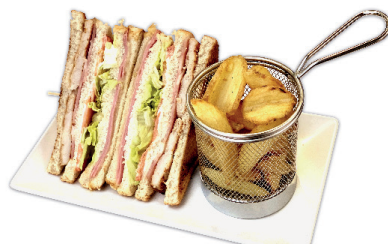

## SANDWICH

Sandwich Mixto Jamón y Queso 3,30 €

Sandwich Mixto + Bebida 5,25 €

Sandwich Club

Pollo, Bacon, Queso Lechuga  
y Tomate

7,20 €

**Sandwich Club**  
**+ Bebida + Patatas 8,20 €**

## VARIOS

Pincho de Tortilla 2,80 €

Empanadilla de Atún 3,20 €

Empanadilla Argentina 3,20 €

Empanadilla  
Champiñón/Bacon 3,20 €

Patatas Crispers 2,60 €

ATÚN

ARGENTINA