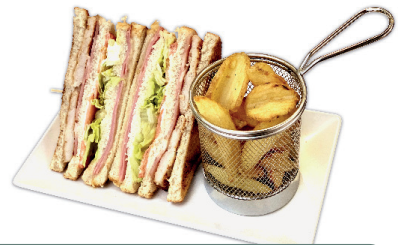

DELI SEMILLAS
2,60 €

Serrano

Chickenbacon

con salsa de Mostaza y Miel

Chicken

con Queso y Tomate

AÑADE UNA BEBIDA POR 1,20 €
AÑADE BEBIDA Y PATATAS POR 2,30 €

SANDWICH

Sandwich Mixto Jamón y Queso 3,00 €

Sandwich Mixto + Bebida 4,95 €

Sandwich Club

Pollo, Bacon, Queso Lechuga
y Tomate

6,90 €

Sandwich Club
+ Bebida + Patatas 7,90 €

VARIOS

Pincho de Tortilla 2,50 €

Empanadilla de Atún 2,90 €

Empanadilla Argentina 2,90 €

Empanadilla
Champiñón/Bacon 2,90 €

Patatas Crispers 2,30 €

ATÚN

ARGENTINA

CRISPERS

BEBIDA INCLUIDA EN LOS MENÚS: AGUA 50cl, COCA COLA, FANTA,
COPA DE CERVEZA, CERVEZA SIN ALCOHOL O ZUMO BOTELLA